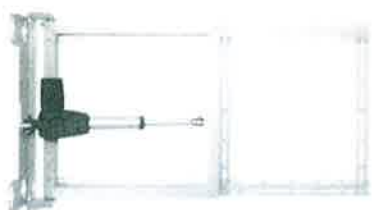

超低音平衡貿易法

Marantz Professional MKW500

衝擊國際音響舞台

Atlas Mavros RCA-RCA Interconnect & speaker cable

新

東西

TEXT: 編輯室

LAVA Swing LAVA Lift 薄屏電視安裝架

LAVA Swing

LAVA Lift

隨著奧運的開幕式和現場節目的實況轉播，收看高清電視已成了市民們最熱門的話題。薄屏高清電視機的安裝方式除了可安放在音響櫃之上外，也可通過各種支架，作掛牆式安裝，令家居環境顯得更為簡潔。以下，為你介紹產自北歐瑞典的 LAVA Swing 和 Lift，薄屏電視的安裝架。

LAVA Swing 型號 LVM-601.2，可承受 50 公斤或之下、任何牌子薄屏電視的安裝，向左或向右作 90 度角的旋轉，全球首家真正做到這種 90° 直角開合。任何角度均可體驗最佳的視覺享受。靈巧、寧靜、纖薄設計，採用寧靜摩打，確保操作寧靜流暢。具學習功能，可透過不同遙控器或運用附設的遙控器來操作。它亦可安裝於天花板上，此時的承重最大為 13 公斤。

LAVA Lift 是一種可將薄屏電視機從儲存櫃中升起，或是將重量為 13 公斤或以下的薄屏電視向兩旁延伸的安裝架。用作 41 吋到 60 吋薄屏電視安裝架的型號為 LVE-6850，27 吋到 40 吋薄屏電視安裝架型號為 LVE-6710，15 吋到 26 吋薄屏電視的安

裝架型號為 LVE-6455。它們可將薄屏電視從各式儲存櫃中升起(降下懸空的電視機落儲存櫃)，或從屏幕、布幔側邊向左或右邊延伸出來，讓寶貴的空間能物盡其用。靈巧、寧靜、纖薄的設計，像一般無摩打設計一樣不佔空間。使用極為精緻小巧的寧靜摩打，確保操作寧謐流暢。當然，亦具學習功能，通過不同遙控器或附設的遙控器來操作。另備有 12V 直流電的型號，配合船用或是流動使用的場合。