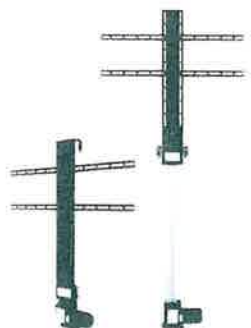

超低音平衡貿易法

Marantz Professional MKW500

衝擊國際音響舞台

Atlas Mavros RCA-RCA Interconnect & speaker cable

新

東西

TEXT: 編輯室

LAVA Swing LAVA Lift 薄屏電視安裝架

LAVA Swing

LAVA Lift

隨著奧運的開幕式和現場節目的實況轉播，收看高清電視已成了市民們最熱門的話題。薄屏高清電視機的安裝方式除了可安放在音響櫃之上外，也可通過各種支架，作掛牆式安裝，令家居環境顯得更為簡潔。以下，為你介紹產自北歐瑞典的 LAVA Swing 和 Lift，薄屏電視的安裝架。

LAVA Swing 型號 LVM-601.2，可承受 50 公斤或之下、任何牌子薄屏電視的安裝，向左或向右作 90 度角的旋轉，全球首家真正做到這種 90° 直角開合。任何角度均可體驗最佳的視覺享受。靈巧、寧靜、纖薄設計，採用寧靜摩打，確保操作寧靜流暢。具學習功能，可透過不同遙控器或運用附設的遙控器來操作。它亦可安裝於天花板上，此時的承重最大為 13 公斤。

LAVA Lift 是一種可將薄屏電視機從儲存櫃中升起，或是將重量為 13 公斤或以下的薄屏電視向兩旁延伸的安裝架。用作 41 吋到 60 吋薄屏電視安裝架的型號為 LVE-6850，27 吋到 40 吋薄屏電視安裝架型號為 LVE-6710，15 吋到 26 吋薄屏電視的安

裝架型號為 LVE-6455。它們可將薄屏電視從各式儲存櫃中升起(降下懸空的電視機落儲存櫃)，或從屏幕、布幔側邊向左或右邊延伸出來，讓寶貴的空間能物盡其用。靈巧、寧靜、纖薄的設計，像一般無摩打設計一樣不佔空間。使用極為精緻小巧的寧靜摩打，確保操作寧謐流暢。當然，亦具學習功能，通過不同遙控器或附設的遙控器來操作。另備有 12V 直流電的型號，配合船用或是流動使用的場合。