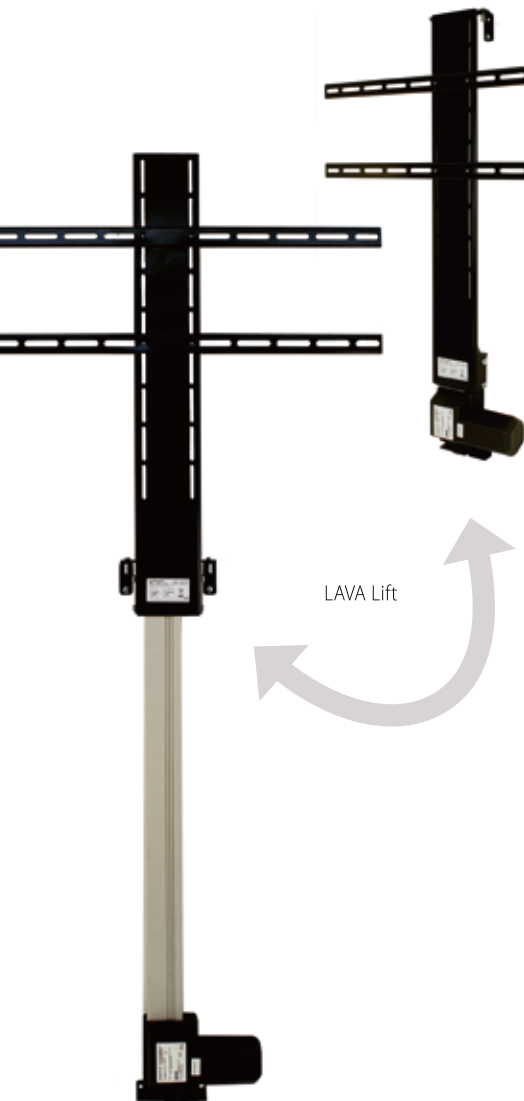

# 拉闊家居視覺空間

Live in a Different Way

隨著數碼電視的啟播，薄屏電視機愈來愈受大眾歡迎，無他，香港居住地方面積普遍細小，要在善用地方的同時，也能有充裕的空間，薄屏LCD及Plasma電視機便成為了大家的首選。可是要真正騰出更多生活空間及拉闊家居視覺空間，在使用薄屏電視機時，最理想是配上瑞典品牌LAVA Lift及LAVA Swing系列，因為它們能為電視機安放位置提供細意多變的方案，營造舒適愜意的家居娛樂享受。

## 遙控升降得宜

LAVA Lift最大的優點是能將電視機在不收看狀態下完全地收藏，在觀看時只需輕按附送的遙控器即可將電視機從各式儲存櫃升起至需要的視平線，讓你即時能欣賞精采的節目，而且Lift可配合空間設置作橫向、直向安裝。Lift更備3款型號配合不同大小電視機的需要，還有12V DC模式配合船上或流動使用方案，設想周到。

## 調整最佳觀賞角度

除了Lift外，LAVA另一傑作Swing遙控操作薄屏電視掛牆架，能創造出最理想、最闊的電視娛樂視野角度。LAVA Swing以靈活、纖薄設計見稱，其獨特可調校水平及垂直角度功能，可將已掛牆的薄屏電視機從緊貼牆身狀態向左或右轉90度。除掛牆外，亦可安裝於天花板，提供多用途布置方案，切合用家善用空間的不同需求。